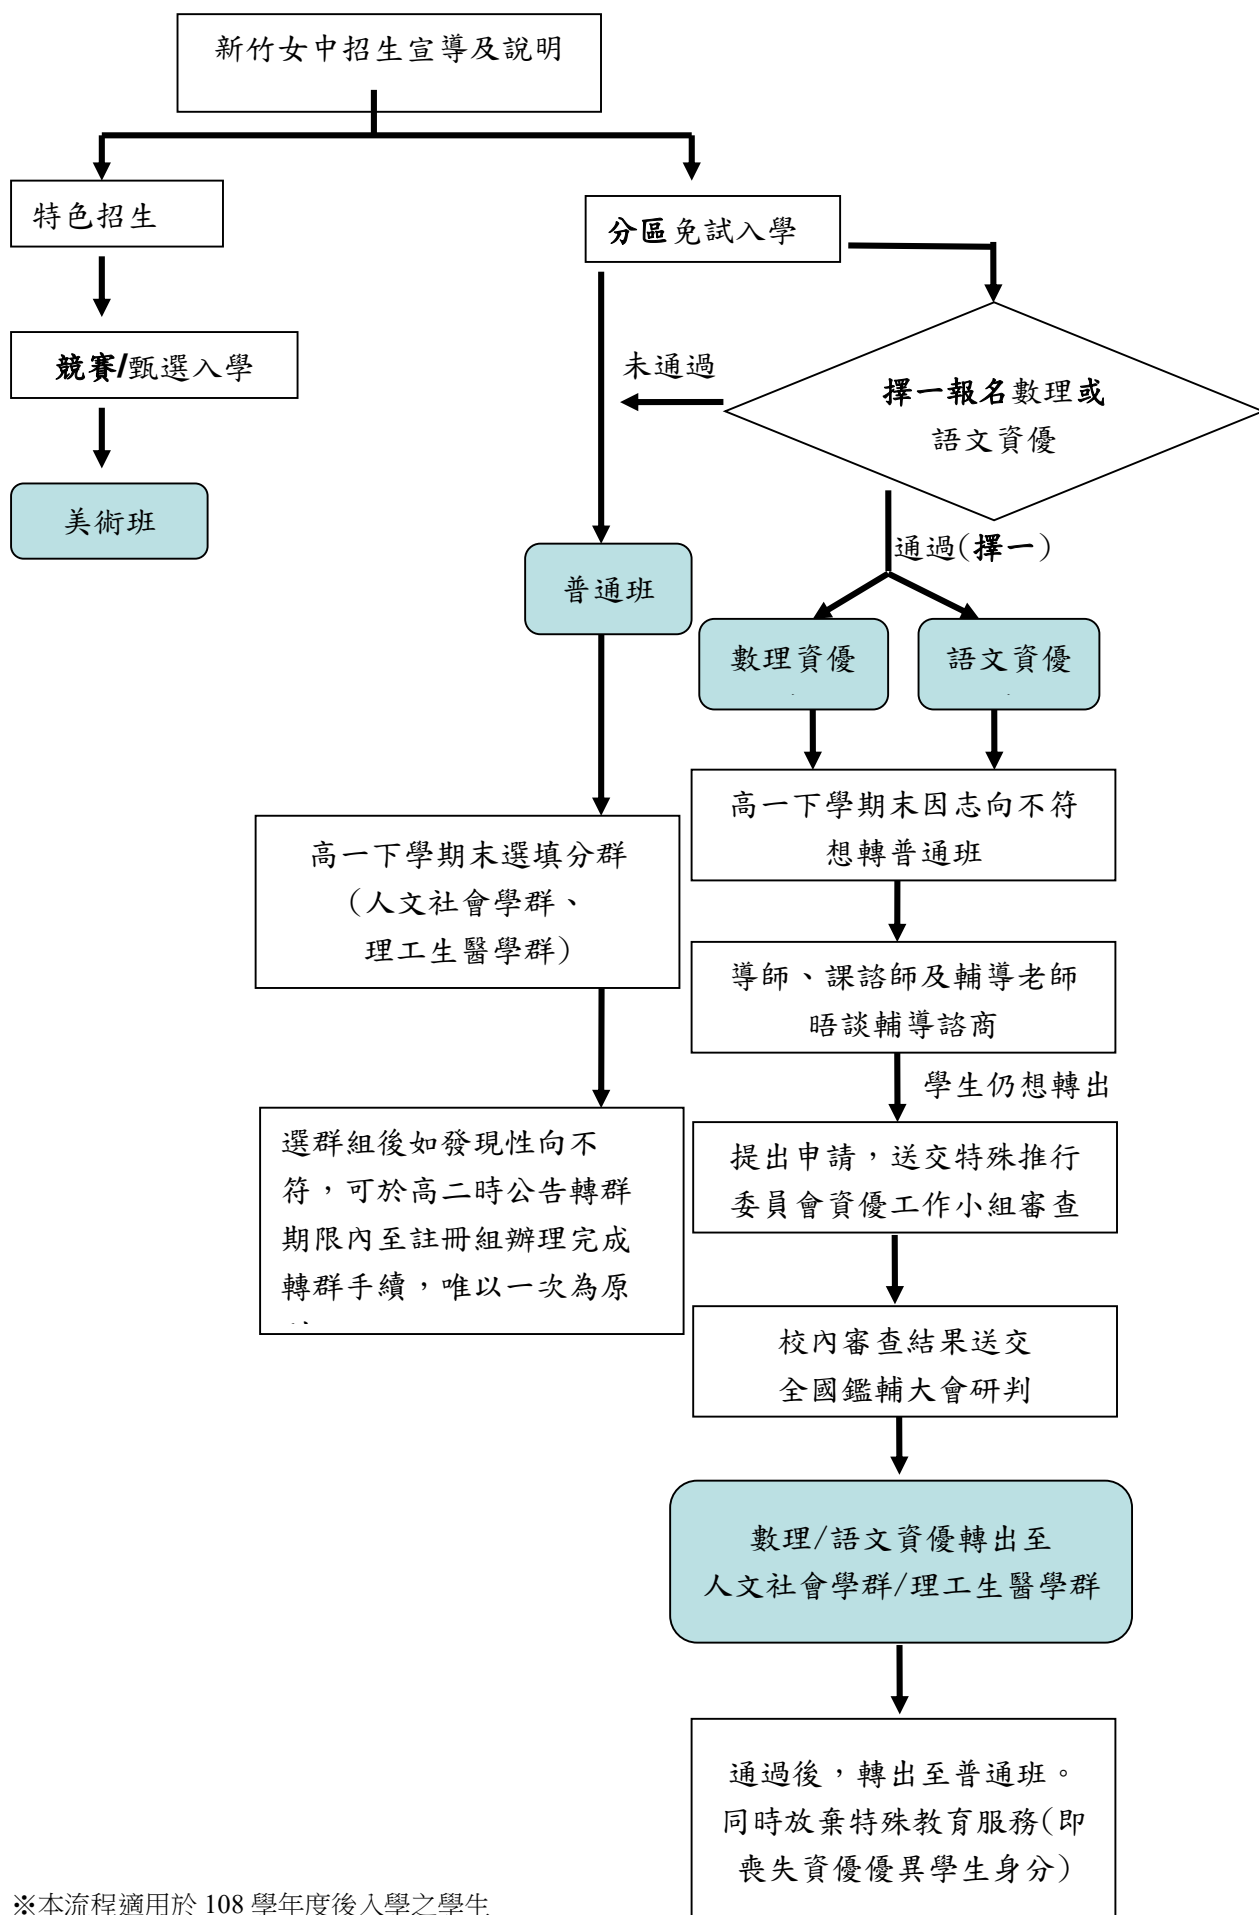

國立新竹女子高級中學資賦優異學生輔導轉銜作業流程圖

※本流程適用於 108 學年度後入學之學生