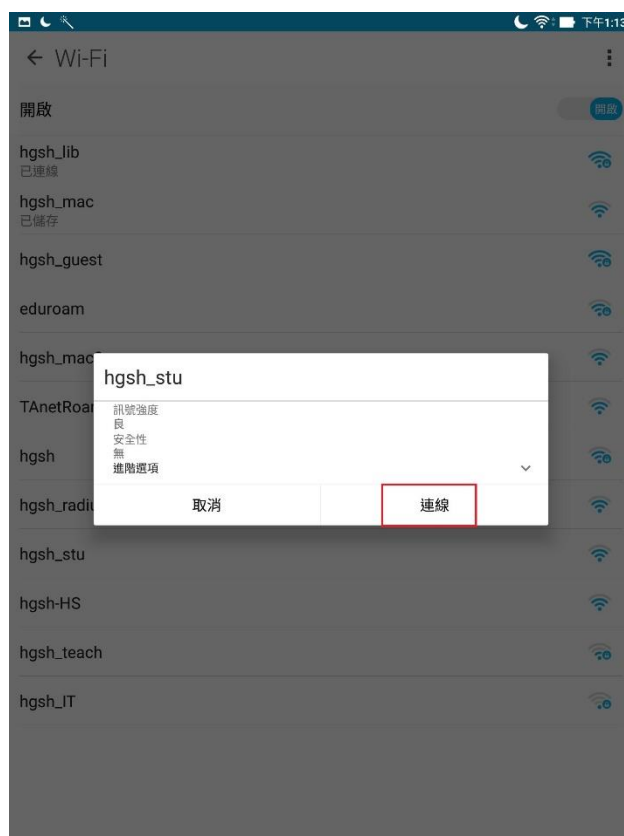

學生校園無線網路登入方式

Iphone 手機

1. 手機點選:設定→Wi-Fi→找到 hgsh_stu

2. 確定 Wi-Fi 以連接完成

3. 打開瀏覽器 Safsri

4. 如果沒有自動挑出登錄畫面，請自行輸入
192.168.100.171

使用者名稱為: 學號

密碼: 身分證字號(第一個字請大寫)

安卓系統手機

1. 手機點選:設定→Wi-Fi→找到 hgsh_stu

部分手機瀏覽器預設為 CHROME，建議使用
firefox 瀏覽器，認證畫面才能正常顯示

https://play.google.com/store/apps/details?id=org.mozilla.firefox&referrer=adjust_reftag%3DcCkXBSaTdhUKD%26utm_source%3DProduct%2BMarketing%2B%2528Owned%2Bmedia%2529%26utm_campaign%3Dwww.mozilla.org%26utm_content%3Dmobile-page

2. 點選連線

3. 如遇安全問題，請點選透過瀏覽器繼續

4. 如果沒有自動挑出登錄畫面，請自行輸入

192.168.100.171

使用者名稱為: 學號

密碼: 身分證字號(第一個字請大寫)

因為安著手機品牌眾多，且系統版本不一，
如無法連線請洽圖書館二樓
資媒組 陳肇斐 老師