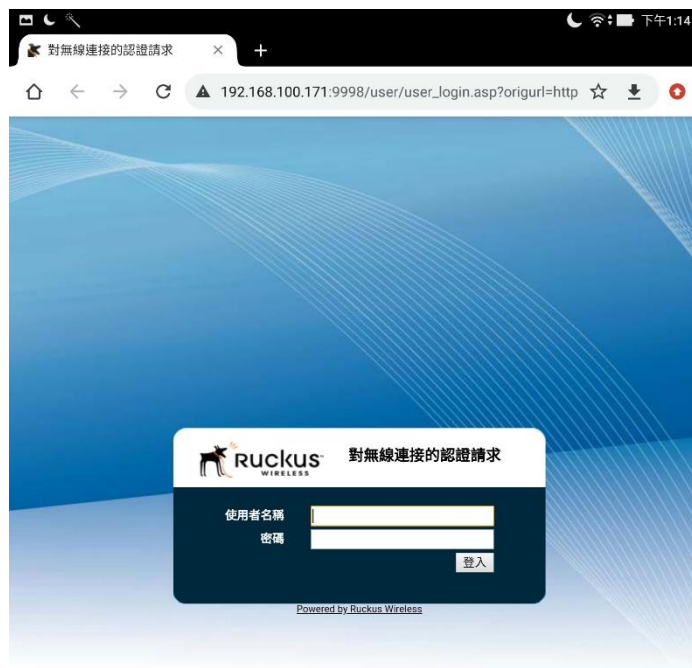

學生校園無線網路登入方式

Iphone 手機

1. 手機點選:設定→Wi-Fi→找到 hgsh_stu

2. 確定 Wi-Fi 以連接完成

3. 打開瀏覽器 Safsri

4. 如果沒有自動挑出登錄畫面，請自行輸入
192.168.100.171

使用者名稱為: 學號

密碼: 身分證字號(第一個字請大寫)

安卓系統手機

1. 手機點選:設定→Wi-Fi→找到 hgsh_stu

部分手機瀏覽器預設為 CHROME，建議使用
firefox 瀏覽器，認證畫面才能正常顯示

https://play.google.com/store/apps/details?id=org.mozilla.firefox&referrer=adjust_reftag%3DcCkXBSaTdhUKD%26utm_source%3DProduct%2BMarketing%2B%2528Owned%2Bmedia%2529%26utm_campaign%3Dwww.mozilla.org%26utm_content%3Dmobile-page

2. 點選連線

3. 如遇安全問題，請點選透過瀏覽器繼續

4. 如果沒有自動挑出登錄畫面，請自行輸入

192.168.100.171

使用者名稱為: 學號

密碼: 身分證字號(第一個字請大寫)

因為安著手機品牌眾多，且系統版本不一，
如無法連線請洽圖書館二樓
資媒組 陳肇斐 老師