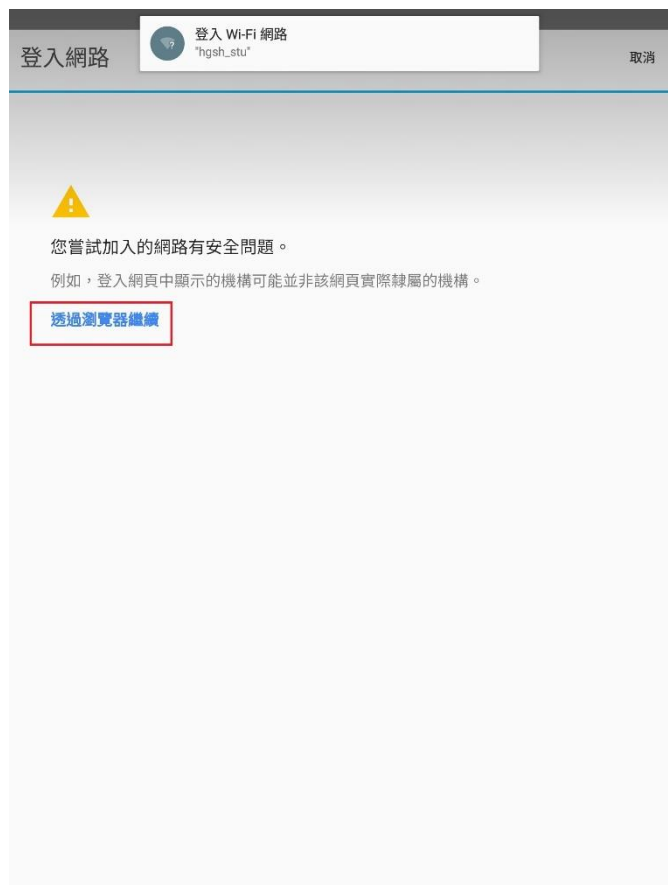

3. 如遇安全問題，請點選透過瀏覽器繼續