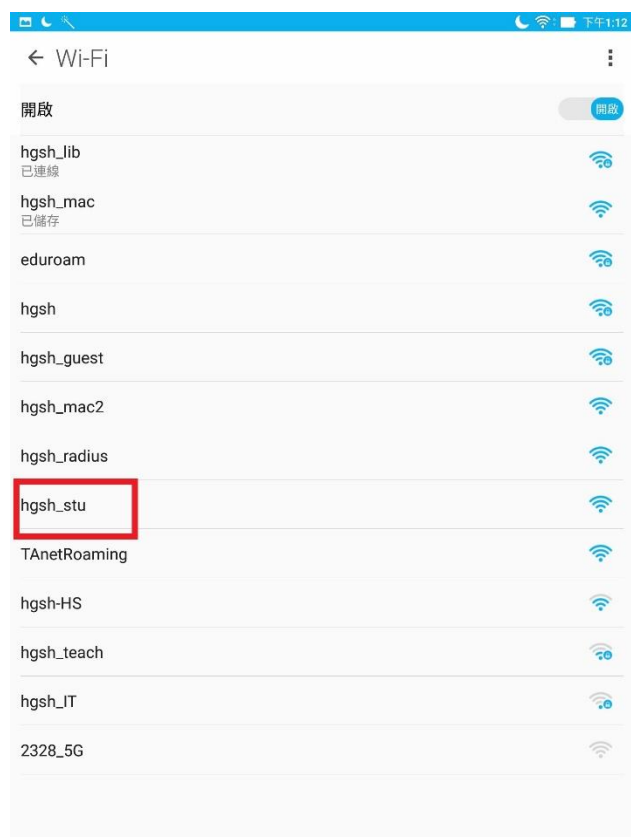

學生校園無線網路登入方式

Iphone 手機

1. 手機點選:設定→Wi-Fi→找到 hgsh_stu

2. 確定 Wi-Fi 以連接完成

3. 打開瀏覽器 Safsri

4. 如果沒有自動挑出登錄畫面，請自行輸入
192.168.100.171

使用者名稱為: 學號

密碼: 身分證字號(第一個字請大寫)

安卓系統手機

1. 手機點選:設定→Wi-Fi→找到 hgsh_stu

部分手機瀏覽器預設為 CHROME，建議使用
firefox 瀏覽器，認證畫面才能正常顯示

https://play.google.com/store/apps/details?id=org.mozilla.firefox&referrer=adjust_reftag%3DcCkXBSaTdhUKD%26utm_source%3DProduct%2BMarketing%2B%2528Owned%2Bmedia%2529%26utm_campaign%3Dwww.mozilla.org%26utm_content%3Dmobile-page